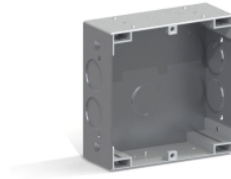

[+ INFO](#)

CONECTOR DUOX PLUS

Ref: 9447

Conector de pared para montaje en superficie de los monitores modelos VEO y VEO-XS.

Permite montar y desmontar el monitor con gran facilidad a la vez...

[+ INFO](#)

CAJA EMPOTRAR CITY KIT S1

Ref: 8948

Para realizar la instalación de una placa es necesario colocar una caja en la pared o muro donde posteriormente fijaremos la placa. Las cajas de e...

[+ INFO](#)

ALIMENTADOR+FILTRO DIN10 24VDC-2.5A