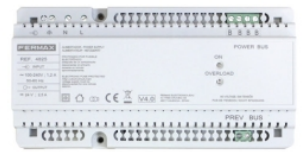

ALIMENTADOR+FILTRO DIN10 24VDC-2.5A

Ref: 4825

Se emplea para alimentar los diferentes equipos de una instalación DUOX PLUS de Fermax.

Construida en material autoextinguible VO. Incluye un juego...

[+ INFO](#)